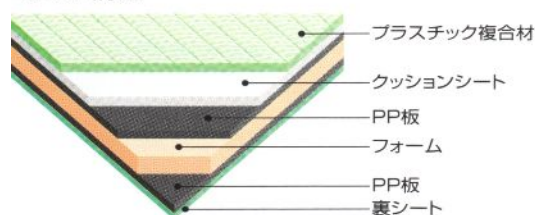

■畳の構造

■仕様 (規格品/置き畳タイプ)

寸法	重さ	耐熱
850×850×20mm	約3.5kg	60℃

畳厚の復元力	24時間後 90%

(180φ車椅子前輪・50kg5分加圧)

大変喜んでいただきました。